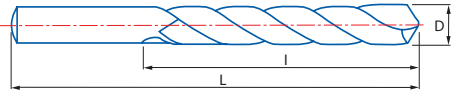

1016

Серия

Сверло HSSE с ц/х по твёрдым материалам

Средняя серия

PROFESSIONAL

HSSE 5%Co	HSSE 5%Co + TIALSIN	DIN 338 N	135°	DIN 1412 C ≥ 2 мм		Gold Finish	Шлифованное	Допуск D h8
--------------	---------------------------	--------------	------	-------------------------	--	-------------	-------------	----------------

Материал		Vc (мм/мин)		Подача f/об. (мм/об)										
Группа	Подгр.	5% Co	TIALSIN	Ø 2	Ø 3	Ø 4	Ø 5	Ø 6	Ø 8	Ø 10	Ø 12	Ø 16	Ø 20	
P	P.3	8-15	12-20	0,020	0,035	0,045	0,050	0,060	0,070	0,090	0,100	0,120	0,160	
	P.5	8-12	12-17	0,030	0,040	0,050	0,060	0,070	0,090	0,100	0,120	0,150	0,170	
S		10-15	14-20	0,020	0,030	0,040	0,050	0,060	0,070	0,080	0,100	0,120	0,140	