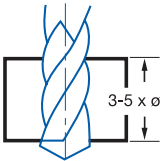

Материал		Vc (мм/мин)		Подача f/об. (мм/об)										
Группа	Подгр.	5% Co	TIALSIN	Ø 2	Ø 3	Ø 4	Ø 5	Ø 6	Ø 8	Ø 10	Ø 12	Ø 16	Ø 20	
P	P.3	8-15	12-20	0,020	0,035	0,045	0,050	0,060	0,070	0,090	0,100	0,120	0,160	
	P.5	8-12	12-17	0,030	0,040	0,050	0,060	0,070	0,090	0,100	0,120	0,150	0,170	
S		10-15	14-20	0,020	0,030	0,040	0,050	0,060	0,070	0,080	0,100	0,120	0,140	